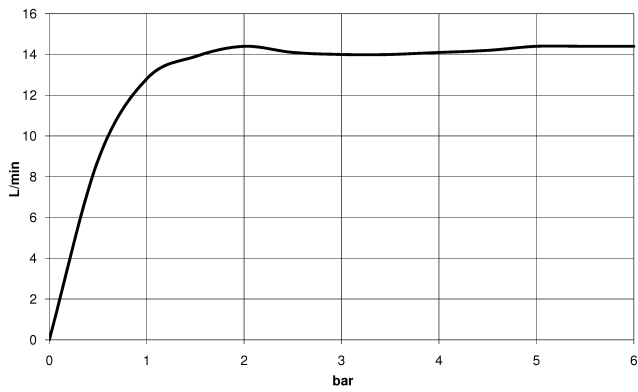

Durchflussdiagramm

Zertifikate

Belgaqua_24-006-
27_8.