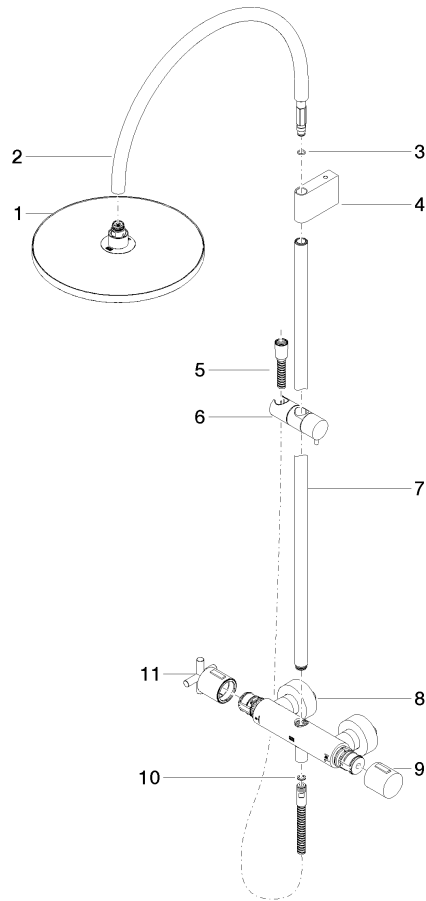

34 460 892

- Ausladung Standbrause 452 mm
- Kopfbrause: Regenstrahl
- Regenbrause Ø 300 mm
- Regenbrause mit Antikalk-System
- Durchfluss Regenbrause max. 14 l/min (bei 3 Bar)
- Funktion ab: 10 l/min
- Drehumstellung mit Mengenregulierung und Absperrfunktion
- Schubrosetten Ø 70 mm
- Höhe Armatur bis Regenbrause (Unterkante) 964 mm
- Höhe Armatur bis Oberkante Bogen 1267 mm
- Stichmaß 150 mm ± 13 mm
- Metallbrauseschlauch 1750 mm mit integriertem Verdrehschutz
- Anschluss 1/2"
- Wandrohr mit Schieber
- Rohrdurchmesser 23,5 mm

### Durchflussdiagramm

### Ersatzteilstückliste

Nr.	Artikelnummer	Benennung	Verbaumenge	Lieferzeit
1	04 12 05 091 00-00	Brause	1	10
2	04 28 22 346 00-00	Rohr	1	10
3	09 14 10 008 90	Dichtung	1	2
4	90 17 11 150 00-00	Halter	1	10
5	28 322 970-00	Metall-Brauseschlauch 1/2" x 3/8" x 1750 mm - Chrom	1	2
6	12 570 970-00	Schieber - Chrom	1	10
7	90 28 22 349 00-00	Rohr	1	10
8	04 17 01 250 00-00	Anschluss	1	10
9	90 17 33 015 00-00	Griff	1	10
10	90 14 20 026 00 90	Dichtung	1	2
11	90 17 33 021 00-00	Griff	1	10