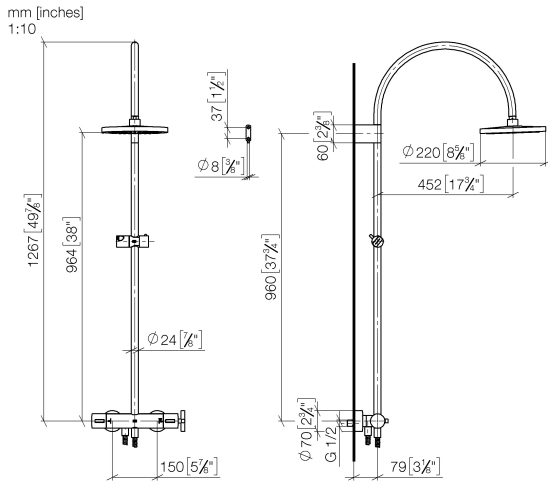

34 460 892

- Ausladung Standbrause 452 mm
- Kopfbrause: Regenstrahl
- Regenbrause Ø 300 mm
- Regenbrause mit Antikalk-System
- Durchfluss Regenbrause max. 14 l/min (bei 3 Bar)
- Funktion ab: 10 l/min
- Drehumstellung mit Mengenregulierung und Absperrfunktion
- Schubrosetten Ø 70 mm
- Höhe Armatur bis Regenbrause (Unterkante) 964 mm
- Höhe Armatur bis Oberkante Bogen 1267 mm
- Stichmaß 150 mm ± 13 mm
- Metallbrauseschlauch 1750 mm mit integriertem Verdrehschutz
- Anschluss 1/2"
- Wandrohr mit Schieber
- Rohrdurchmesser 23,5 mm

Dieser Artikel enthält keine Handbrause!  
Eigensicher gegen Rückfließen.

	Chrom	34 460 892-00
	Platin gebürstet	34 460 892-06
	Platin	34 460 892-08
	Dark Chrome	34 460 892-19
	Messing gebürstet (23kt Gold)	34 460 892-28
	Schwarz matt	34 460 892-33
	Champagne gebürstet (22kt Gold)	34 460 892-46
	Champagne (22kt Gold)	34 460 892-47
	Chrom gebürstet	34 460 892-93
	Dark Platin gebürstet	34 460 892-99

### Durchflussdiagramm

### Ersatzteilstückliste

Nr.	Artikelnummer	Benennung	Verbaumenge	Lieferzeit
1	04 12 05 091 00-00	Brause	1	10
2	04 28 22 346 00-00	Rohr	1	10
3	09 14 10 008 90	Dichtung	1	2
4	90 17 11 150 00-00	Halter	1	10
5	28 322 970-00	Metall-Brauseschlauch 1/2" x 3/8" x 1750 mm - Chrom	1	2
6	12 570 970-00	Schieber - Chrom	1	10
7	90 28 22 349 00-00	Rohr	1	10
8	04 17 01 250 00-00	Anschluss	1	10
9	90 17 33 015 00-00	Griff	1	10
10	90 14 20 026 00 90	Dichtung	1	2
11	90 17 33 021 00-00	Griff	1	10